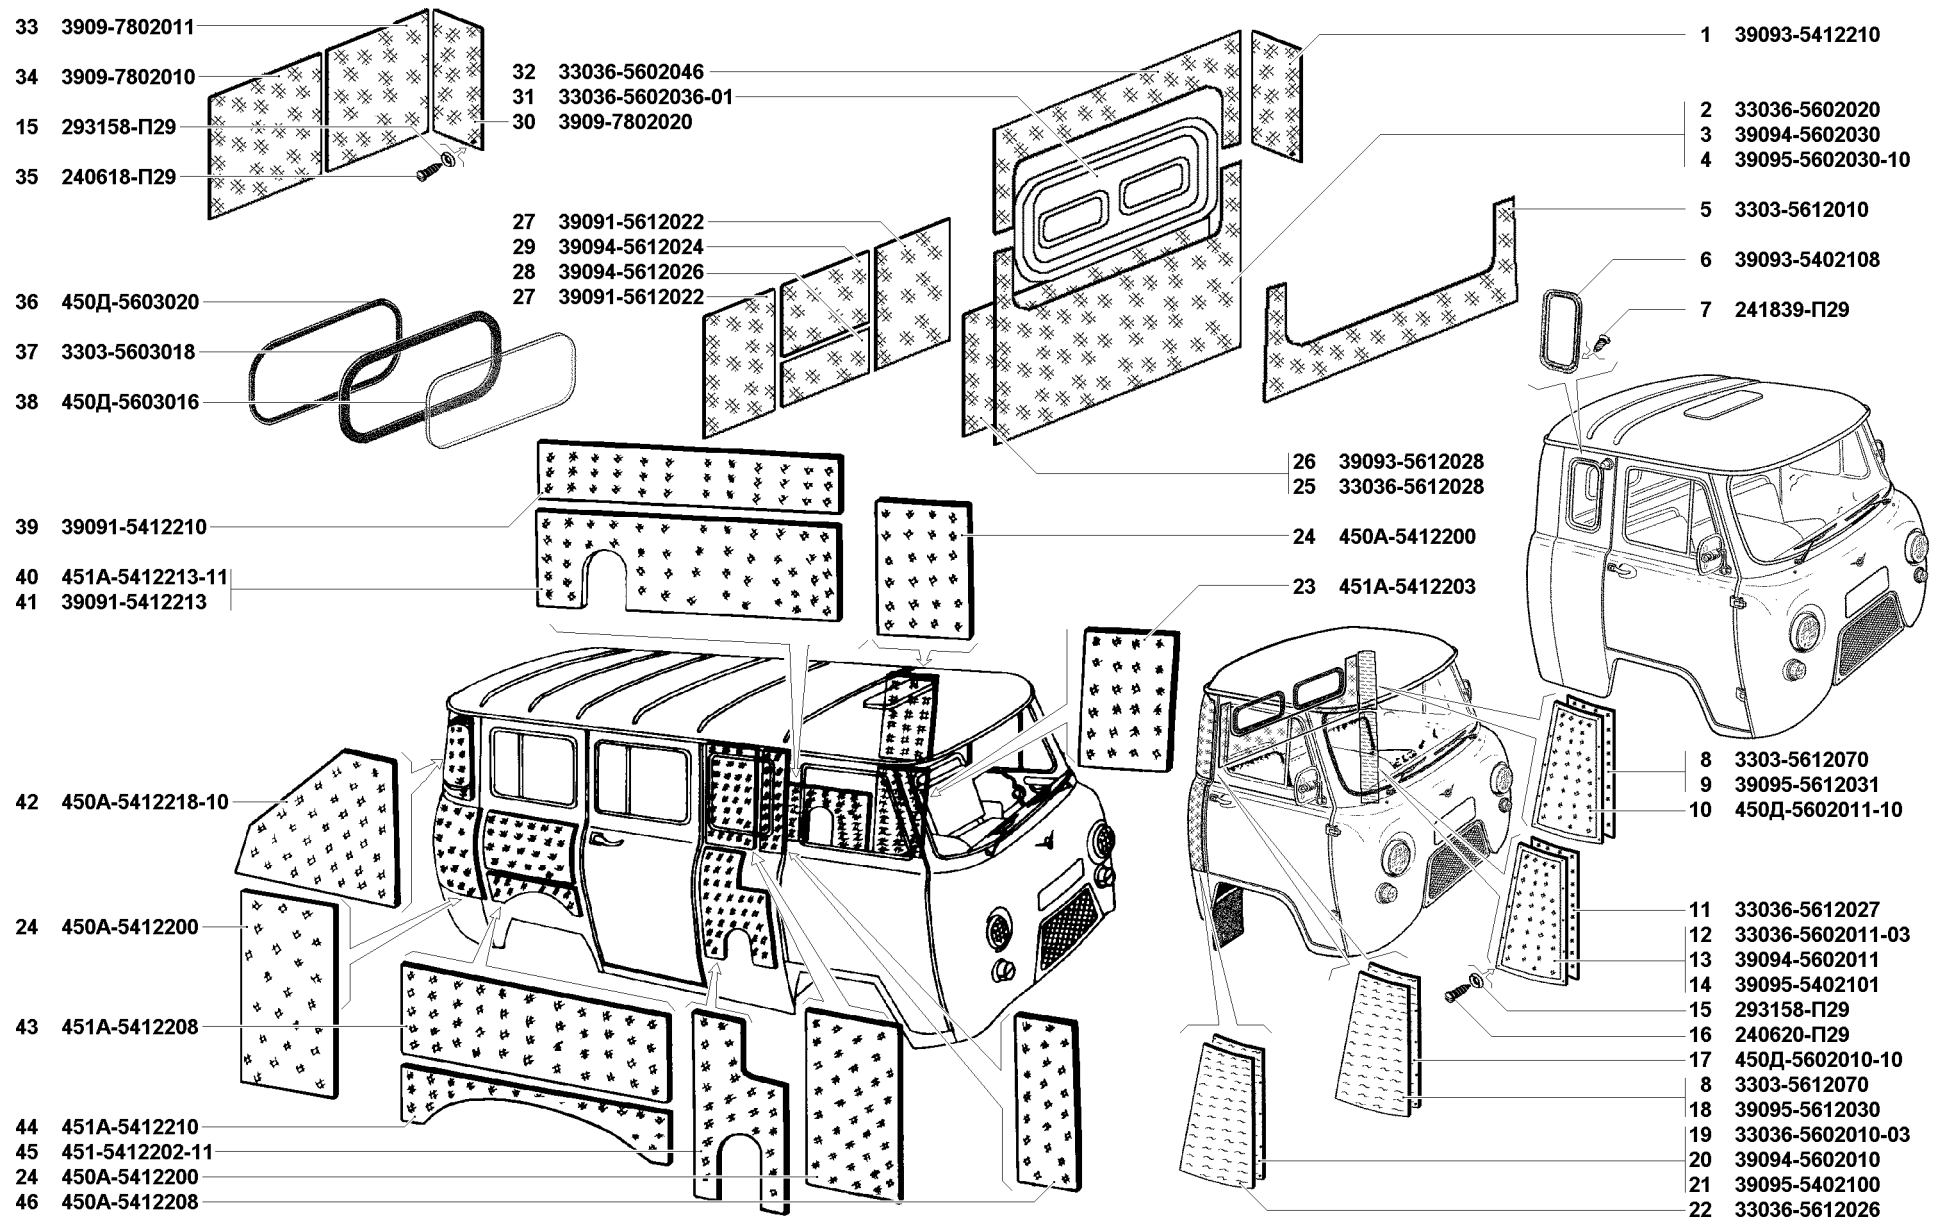

Подгруппа 5612. Шумоизоляция задка
Subgroup 5612. Body Rear Sound Insulation

130	5	3303-5612010	45 3136 0067	-	-	-	1*	Прокладка шумоизоляции задка	Body rear sound insulation liner
	8	3303-5612070	45 3136 0154	-	-	-	2*	Шумоизоляция задка угловая	Body rear corner sound insulation
	9	39095-5612031	45 4326 0593	-	-	-	1/-*	Шумоизоляция угловая левая	Body rear corner l.h. sound insulation
	11	33036-5612027	45 3136 1319	-	-	-	1/-*	Шумоизоляция угловая нижняя левая	Body rear corner lower l.h. sound insulation
	18	39095-5612030	45 4326 0592	-	-	-	1/-*	Шумоизоляция угловая правая	Body rear corner r.h. sound insulation
	22	33036-5612026	45 3136 1055	-	-	-	1/-*	Шумоизоляция угловая нижняя правая	Body rear corner lower r.h. sound insulation
	25	33036-5612028	45 3136 1056	-	-	-	1*1	Шумоизоляция задка	Body rear sound insulation
	26	39093-5612028	45 4326 0219	-	-	-	1*2	Шумоизоляция задка	Body rear sound insulation
	27	39091-5612022	45 4326 0489	-	-	-	2*3	Шумоизоляция задка	Body rear sound insulation