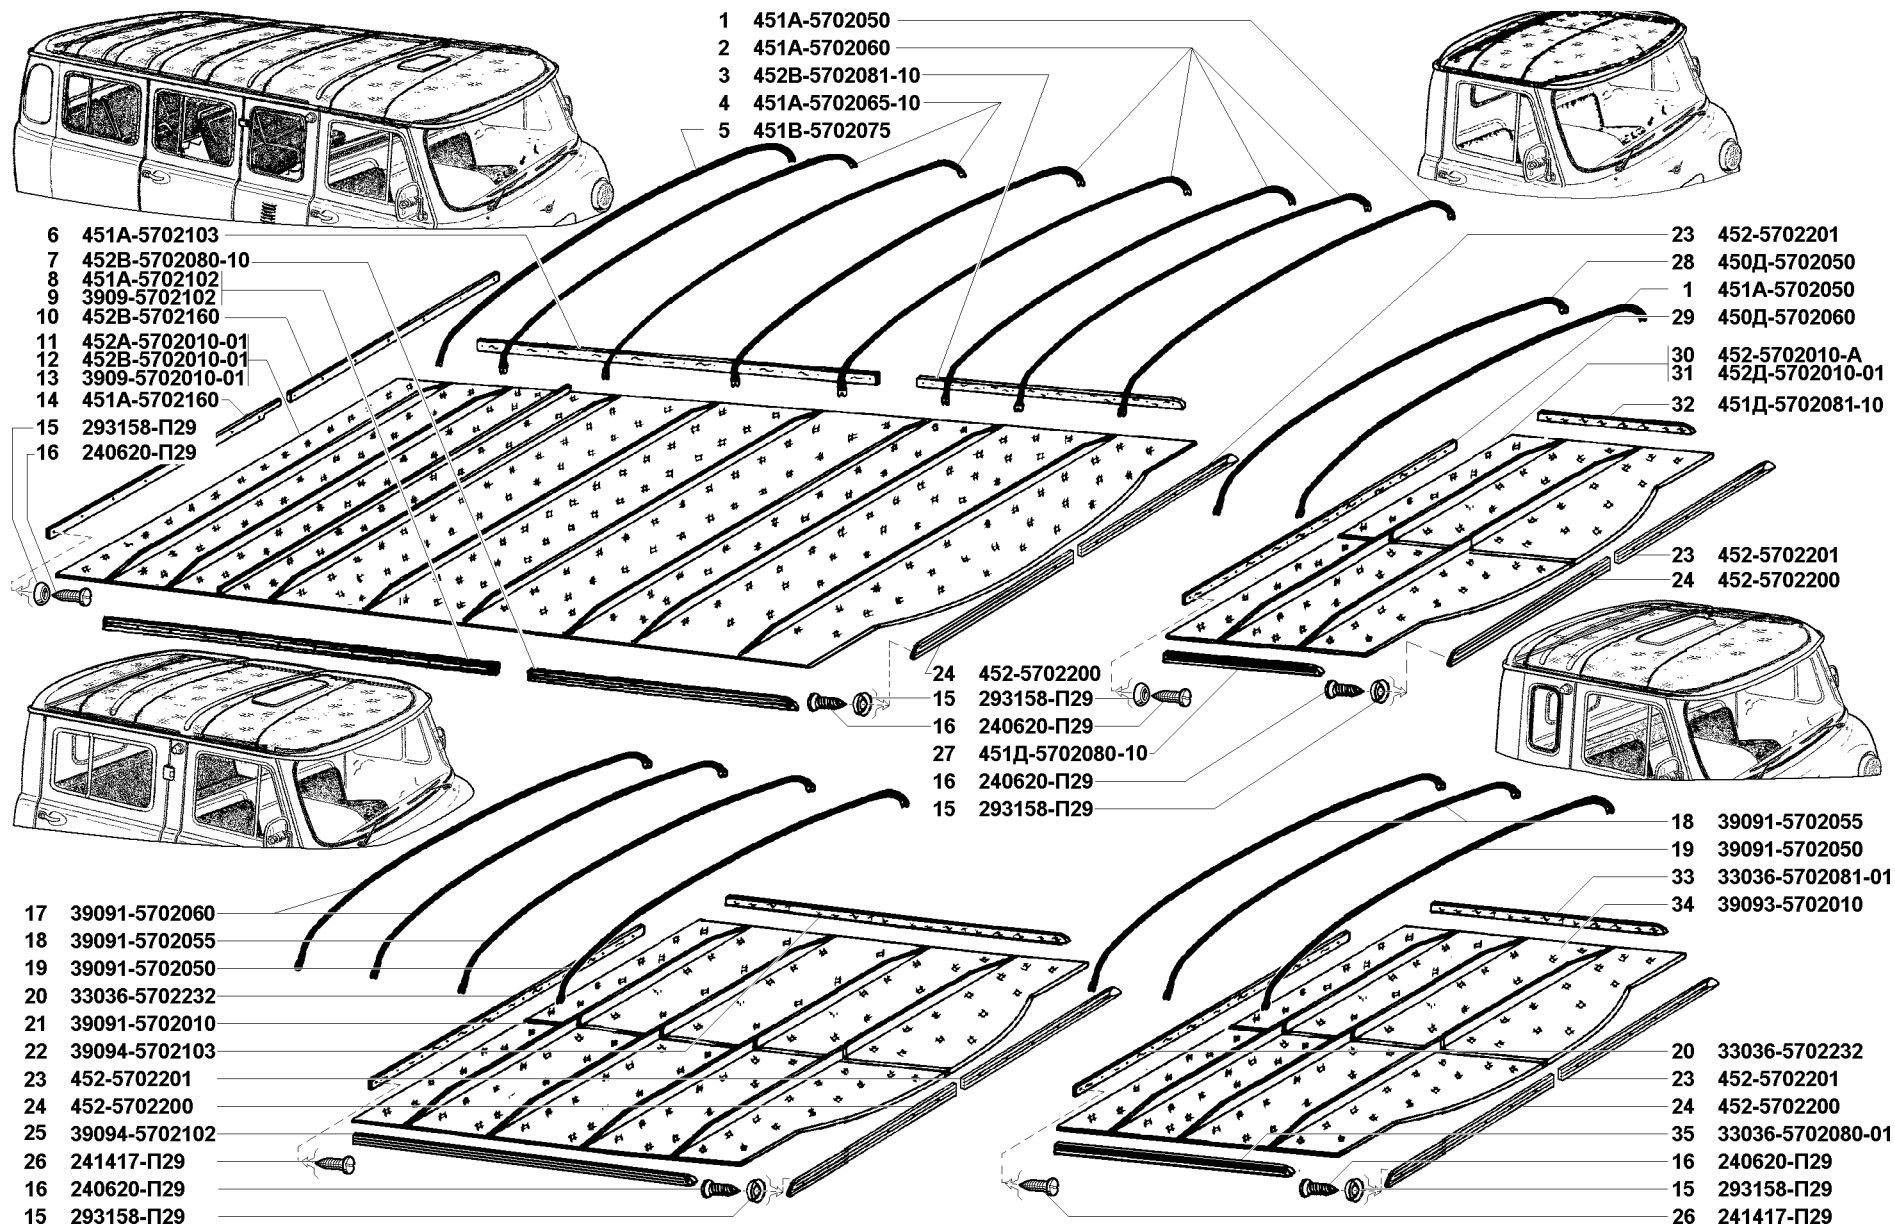

ГРУППА 57. КРЫША GROUP 57. ROOF

Подгруппа 5702. Обивка крыши Subgroup 5702. Roof Lining

131	1	451A-5702050	45 3111 2437	1	1	1*	1* ²	Дуга № 1 крепления обивки крыши	Roof lining attachment bow No. 1
	2	451A-5702060	45 3111 2443	-	3	4/2*	-	Дуга № 2 крепления обивки крыши	Roof lining attachment bow No. 2
	3	452B-5702081-10		-	-	1	-	Рейка боковая облицовочная в сборе	Side trim strip in assy
	4	451A-5702065-10		-	2	2/1*	-	Дуга № 3 крепления обивки крыши	Roof lining attachment bow No. 3
	5	451B-5702075	45 3111 2450	-	1	1/-*	-	Дуга крепления обивки крыши задняя	Roof lining attachment rear bow
	6	451A-5702103	45 3111 2463	-	1	2/-*	-	Рейка облицовочная боковая в сборе	Side trim strip in assy
	7	452B-5702080-10		-	-	1	-	Рейка облицовочная боковая правая в сборе	Side r.h. trim strip in assy
	8	451A-5702102	45 3111 2461	-	1	-	-	Рейка облицовочная правая	R.h. trim strip
	9	3909-5702102		-	-	2*	-	Рейка облицовочная	Trim strip
	10	452B-5702160	45 3111 4619	-	-	1/-*	-	Рейка задка облицовочная	Rear body trim strip
	11	452A-5702010-01	45 3111 8543	-	1	-	-	Обивка крыши	Roof lining
	12	452B-5702010-01	45 3111 8542	-	-	1/-*	-	Обивка крыши	Roof lining
	13	3909-5702010-01		-	-	1*	-	Обивка крыши	Roof lining
	14	451A-5702160	45 3111 2473	-	1	-	-	Рейка задка облицовочная	Rear body trim strip
	15	293158-П29	45 9952 6048	22	62	62/32*	33* ¹ /30* ³ 32* ⁴ /24* ⁵	Шайба 4 специальная	Special washer 4
	16	240620-П29	45 9622 1018	22	62	62/32*	33* ¹ /30* ³ 32* ⁴ /24* ⁵	Винт 4x18	Screw 4x18
	17	39091-5702060		-	-	-	2* ⁴	Дуга крепления № 3 обивки крыши	Roof lining attachment bow No. 3
	18	39091-5702055		-	-	-	1* ⁴	Дуга крепления №2 обивки крыши	Roof lining attachment bow No. 2
	19	39091-5702050	45 4326 0221	-	-	-	1* ⁴	Дуга крепления №1 обивки крыши	Roof lining attachment bow No. 1
	20	33036-5702232	45 3136 1066	-	-	-	1* ⁶	Рейка	Strip